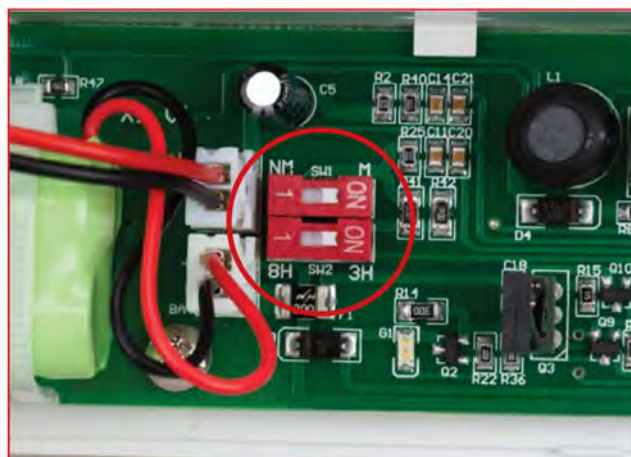

TECHNICKÉ ÚDAJE

Materiál telesa:	plast, biely
Pozorovacia vzdialenosť:	27 m
Svetelný zdroj:	LED
Menovité napätie:	230 V AC 50 Hz
Doba autonómie:	3 h/8 h voliteľné
Príkon:	6,5 W
Stupeň krytia:	IP40
Trieda ochrany:	II
Montáž:	nástenná, stropná, voliteľné: nástenný výložník, pevné závesy pre NLK2U003SC
Prevádzková teplota:	-5°C až +35°C

ROZMERY

K1 (NLK1U003SC)

K2 (NLK2U003SC)

VRÁTANE ZÁSUVNÝCH PIKTOGRAMOV PRE LAHKÚ VÝMENU

Otočením krytu je možné jednoducho zmeniť spôsob montáže svietidla z nástenného na stropné

Jednoduché nastavenie trvalého alebo pohotovostného režimu a 3 alebo 8 hodinovej doby autonómie