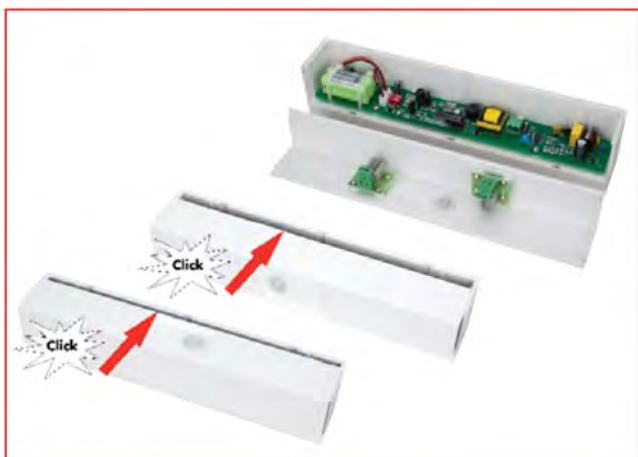

Skladom

AUTONÓMNE NÚDZOVÉ SVIETIDLÁ, DIZAJN K1 A K2

AUTONÓMNE NÚDZOVÉ SVIETIDLÁ, DIZAJN K1 A K2

NLK1U003SC

NLK2U003SC

SCHRACK INFO

Autonómne núdzové svietidlá v súlade s normami STN EN 60598-1, STN EN 60598-2-22, ISO 7010 a STN EN 1838 pre montáž na stenu alebo na strop s jednostranným alebo obojstranným piktogramom. Možnosť trvalého alebo pohotovostného režimu (voliteľné pomocou prepínača). Dodávané vrátane súpravy piktogramov (doľava, doprava, hore a dole). Automatický funkčný test v 7dňových intervaloch a automatický kapacitný test 1x ročne. Voliteľná doba autonómie 3 alebo 8 hodín pomocou prepínača.

TECHNICKÉ ÚDAJE

Materiál telesa:	plast, biely
Pozorovacia vzdialenosť:	27 m
Svetelný zdroj:	LED
Menovité napätie:	230 V AC 50 Hz
Doba autonómie:	3 h/8 h voliteľné
Príkon:	6,5 W
Stupeň krytia:	IP40
Trieda ochrany:	II
Montáž:	nástenná, stropná, voliteľné: nástenný výložník, pevné závesy pre NLK2U003SC
Prevádzková teplota:	-5°C až +35°C

ROZMERY

K1 (NLK1U003SC)

K2 (NLK2U003SC)

VRÁTANE ZÁSUVNÝCH PIKTOGRAMOV PRE LAHKÚ VÝMENU

Otočením krytu je možné jednoducho zmeniť spôsob montáže svietidla z nástenného na stropné

Jednoduché nastavenie trvalého alebo pohotovostného režimu a 3 alebo 8 hodinovej doby autonómie

K2 so zápusným rámkom NLK2E

K1 s nástenným výložníkom NLK1AW

POPIS	DOSTUPNOSŤ	OBJ. ČÍSLO
Autonómne núdzové svietidlá s automatickým testom		
Núdzové svietidlo K1, LED 3-8 h, univerzálne, SC		NLK1U003SC
Núdzové svietidlo K2, LED 3-8 h, univerzálne, SC		NLK2U003SC
Príslušenstvo		
Nástenný výložník pre K1 a K2		NLK1AW
Pevný záves 500 mm pre K1 a K2		NLK1P105
Zápusný rámik pre K2		NLK2E
Batéria 4,8 V 0,8 Ah pre núdz. svietidlá K1, K2, S1		NLAKKU4808