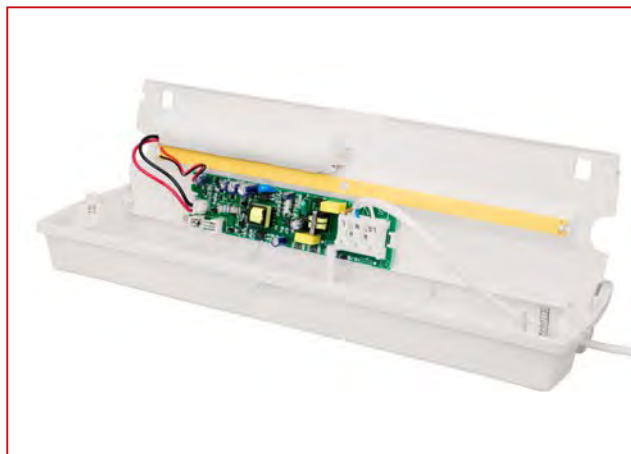

Technické údaje

Materiál tělesa:	plast, bílý
Pozorovací vzdálenost:	20 m (volitelně 25 m s NLK5H)
Piktogramy:	4 samolepící (vlevo, vpravo, nahoru, dolů) dle ISO 7010
Světelný zdroj:	NLK5U003: 16 LED, NLK5U013SC: 30 LED
Světelný tok:	NLK5U003: 130 lm, NLK5U013SC: 190 lm
Síťové napětí:	220-240V AC 50/60 Hz
Doba autonomie:	3 h
Typ akumulátoru:	NiCd
Příkon svítidla:	NLK5U003: 3 W, NLK5U013SC: 3,5 W
Krytí:	IP65
Třída izolace:	II
Montáž:	Nástěnná, stropní, volitelně: stropní vestavná – (NLK5E)
Provozní teplota:	0°C až +35°C

Rozměry

NLK5U..

- 4 samolepící piktogramy (šipka vlevo, vpravo, nahoru, dolů) součástí balení

- Snadná instalace: velký prostor pro připojení, bezšroubové svorky pro vodiče do 2,5mm² a 4 kabelové vstupy/výstupy