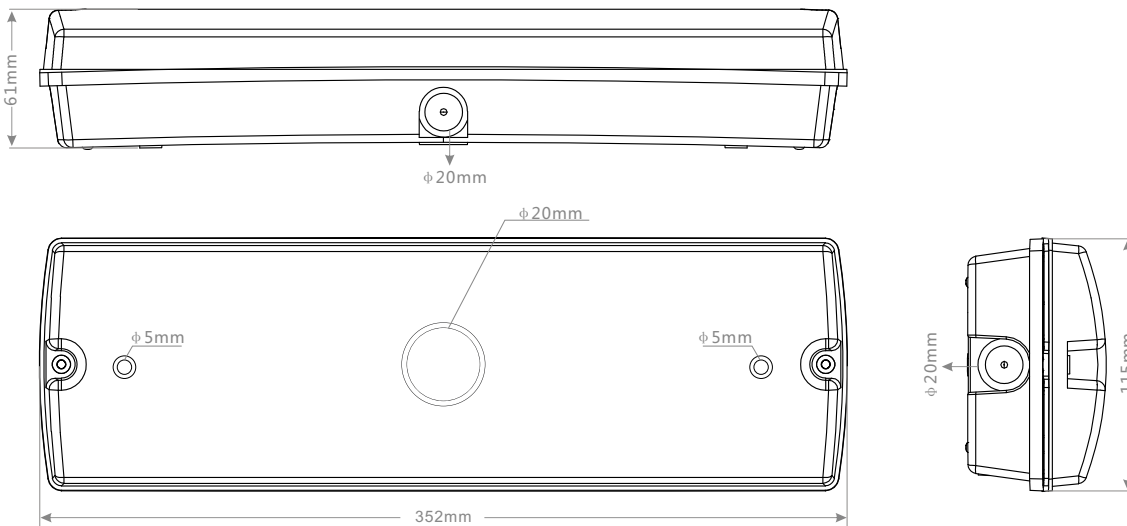

NLK5U003 + NLK5E + NLK5H

Schrack-Info

Autonomní nouzová LED svítidla plně v souladu s normami ČSN EN 60598-1, ČSN EN 60598-2-22, ISO 7010 a ČSN EN 1838 pro stropní a nástěnnou montáž, nebo polozapuštěnou stropní montáž. Možnost volby trvale nebo nouzově svítícího režimu (pro nouzově svítící režim: odstraňte můstek mezi svorkami L a Ls). Set samolepících piktogramů (šipka vlevo, vpravo, nahoru, dolů) v souladu s normou ISO 7010 je součástí balení. Doba autonomie je 3 h.

Technické údaje

Materiál tělesa:	plast, bílý
Pozorovací vzdálenost:	20 m (volitelně 25 m s NLK5H)
Piktogramy:	4 samolepící (vlevo, vpravo, nahoru, dolů) dle ISO 7010
Světelný zdroj:	NLK5U003: 16 LED, NLK5U013SC: 30 LED
Světelný tok:	NLK5U003: 130 lm, NLK5U013SC: 190 lm
Síťové napětí:	220-240V AC 50/60 Hz
Doba autonomie:	3 h
Typ akumulátoru:	NiCd
Příkon svítidla:	NLK5U003: 3 W, NLK5U013SC: 3,5 W
Krytí:	IP65
Třída izolace:	II
Montáž:	Nástěnná, stropní, volitelně: stropní vestavná – (NLK5E)
Provozní teplota:	0°C až +35°C

Rozměry

NLK5U..

- 4 samolepící piktogramy (šipka vlevo, vpravo, nahoru, dolů) součástí balení

- Snadná instalace: velký prostor pro připojení, bezšroubové svorky pro vodiče do 2,5mm² a 4 kabelové vstupy/výstupy