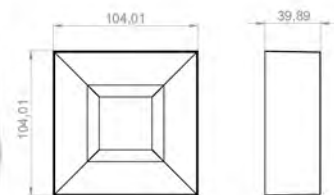

Hranatý násuvný kryt. Pre všetky prisadené svietidlá ILD Square snap on covers for all IL surface mounted versions

ILB1