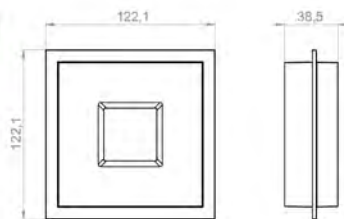

ROZMERY

Rozmery a výrez v strome Dimensions & Hole cutout ILE (self-contained & CBS)

Čelný kryt $\varnothing$: 122 mm
Front panel

Výrez v strome $\varnothing$: 105 mm
hole cut-out

Montážna hĺbka: 80 mm
mounting depth

Rozmery a vrtacie otvory ILD (svietidlá s batériou a pre centrálnu napájanie) Dimensions and drilling distances ILD (self-contained / CBS)

Hranatý násuvný kryt. Pre všetky prisadené svietidlá ILD Square snap on covers for all IL surface mounted versions

ILB2

PRÍSLUŠENSTVO/ACCESSORIES

Otvárač pre namontované zápusťné svietidlá IL Opener for mounted IL-Recessed luminaires

Otvárač je určený pre zjednodušenie otvárania svietidiel ILEx.
For easy opening of ILEx an optional opener is available.

Nástenný adaptér – ILD-APA IL Surface mount adapter – ILD-APA

Adaptér pre prívod káblov z boku pre svietidlá ILD
Adapter plate for lateral cable feed to ILD-luminaires

Kryt IP65 pre prisadené svietidlá ILD IP65 Protective housing for IL surface mounted luminaires

Kryt z hliníkovo zinkového odliatku (obj. č. NLILIP65W) vrátane adaptéra pre prívod káblov z boku. Vhodný pre všetky prisadené svietidlá ILD pre montáž do vlhkého prostredia a exteriéru.
Zink-Die-cast housing (Art.-No. NLILIP65W) incl. adapter plate for lateral cable feed. Suitable for all IL surface mounted luminaires IP 65 for outdoor use.

Všetky tabuľky s maximálnymi rozostupmi medzi svietidlami sú založené na týchto parametroch: činiteľ údržby 0,8; činiteľ núdzového osvetlenia 1,0; minimálne osvetlenie v osi únikovej cesty 1,00 lux; minimálne osvetlenie stredového pásu polovičnej šírky únikovej cesty: 0,5 lux, rovnomernosť osvetlenia únikovej cesty 40:1, šírka únikovej cesty 2,00 m. Technické zmeny vyhradené.