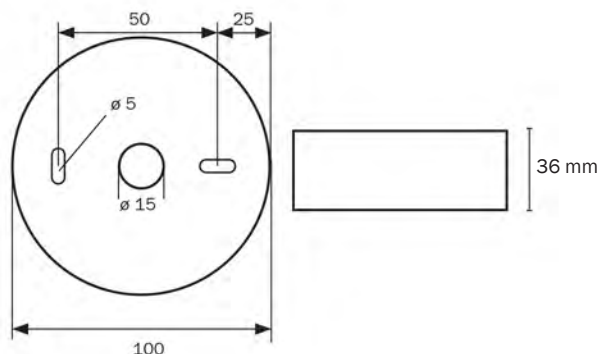

Rozmery a vrtacie otvory ILD (svietidlá s batériou a pre centrálnu napájanie) Dimensions and drilling distances ILD (self-contained / CBS)