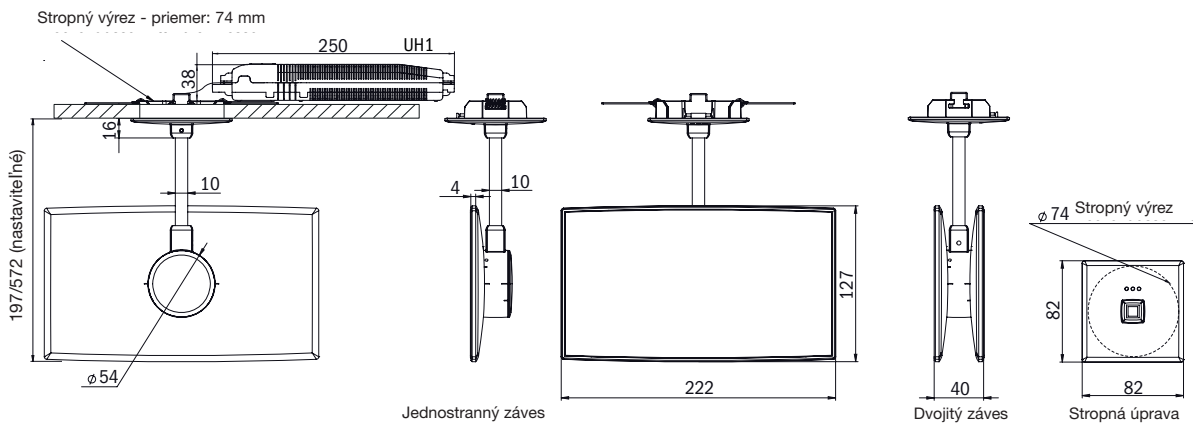

Tento všestranný logický koncept OLED ocenila aj nemecká Rada pre dizajn a núdzovým svetidlám OLED udelila cenu German Design Award 2016.

TECHNICKÉ ÚDAJE

Materiál puzdra:	Hliníkom pokovaný polykarbonát
Piktogramy:	K dispozícii sú 4 vymeniteľné piktogramy podľa ISO7010
Pozorovacia vzdialenosť:	20 metrov
Svetelný zdroj:	OLED
Menovité napätie ZB/GB:	230V AC 50Hz ± 20%; 230V DC ± 20%
Stupeň krytia:	IP20
Trieda ochrany:	II
Pracovná teplota okolia:	-5 °C až 50 °C
Spôsoby inštalácie:	Zápusťná montáž na stenu (montáž elektroniky do dvojitej krabice) Stropná závesná montáž (montáž elektroniky do podhľadu alebo vstavanej krabice do betónu) Montáž na nástennú konzolu (montáž elektroniky do krabice v duťej stene alebo do stropu) Doporučená zápusťná krabica do betónu: HaloX-O + HaloX-40 od firmy Kaiser
Hmotnosť:	Zápusťná montáž na stenu: 0,12 kg, jednostranný záves: 0,2 kg, dvojitý záves: 0,3 kg
Normy:	EN60598-2-22, EN1838

ROZMĚRY

Rozmery zápusťného prevedenia OLED

Rozmery montáže OLED na strop

Pre inštaláciu do betónu odporúčame krabice HaloX-0 + HaloX-40 od firmy Kaiser.

PREHĽAD SORTIMENTU

POPIS	EAN	DOSTUPNOSŤ	STORE	OBJ. ČÍSLO
SVIETIDLÁ CENTRÁLNE BATÉRIOVÉ SYSTÉMY S ADRESNÝM DIVNÉ L – ZMIEŠANÁ PREVÁDZKA				
Núdzové svietidlo OM OLED, nástenné, ML	9004840506136			NLOMRS009M
Núdzové svietidlo OM OLED, stropné, jednostranné, ML	9004840506143			NLOMCS009M
Núdzové svietidlo OM OLED, stropné, obojstranné, ML	9004840506150			NLOMCD009M
Pevný dizajnový záves pre svietidlo OM, dĺžka 500mm, hliník, dá sa skrútiť	9004840506242			NLOM1PA