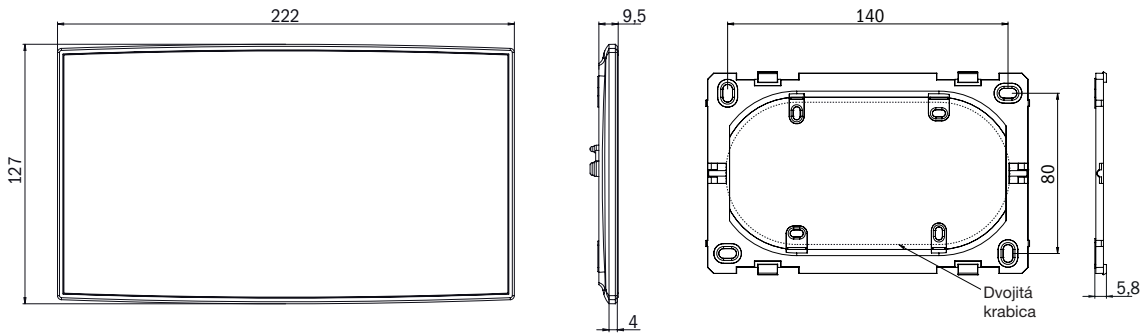

TECHNICKÉ ÚDAJE

Materiál puzdra:	Hliníkom pokovaný polykarbonát
Piktogramy:	K dispozícii sú 4 vymeniteľné piktogramy podľa ISO7010
Pozorovacia vzdialenosť:	20 metrov
Svetelný zdroj:	OLED
Menovité napätie ZB/GB:	230V AC 50Hz ± 20%; 230V DC ± 20%
Stupeň krytia:	IP20
Trieda ochrany:	II
Pracovná teplota okolia:	-5 °C až 50 °C
Spôsoby inštalácie:	Zápusťná montáž na stenu (montáž elektroniky do dvojitej krabice) Stropná závesná montáž (montáž elektroniky do podhľadu alebo vstavanej krabice do betónu) Montáž na nástennú konzolu (montáž elektroniky do krabice v duťej stene alebo do stropu) Doporučená zápusťná krabica do betónu: HaloX-O + HaloX-40 od firmy Kaiser
Hmotnosť:	Zápusťná montáž na stenu: 0,12 kg, jednostranný záves: 0,2 kg, dvojitý záves: 0,3 kg
Normy:	EN60598-2-22, EN1838

ROZMĚRY

Rozmery zápusťného prevedenia OLED

Rozmery montáže OLED na strop