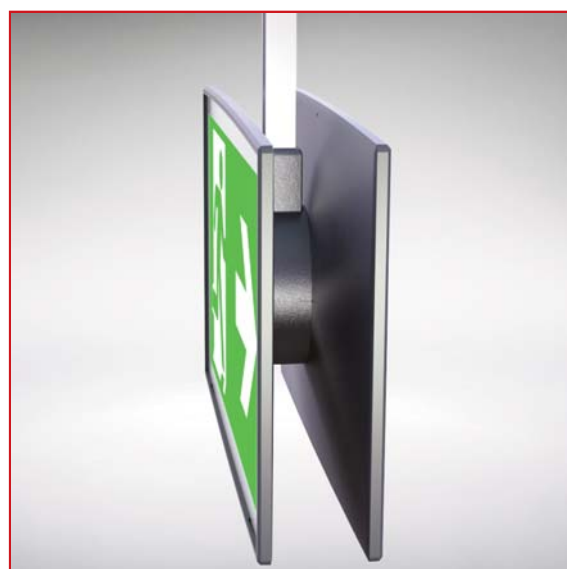

VRÁTANE INFORMÁCIE O DOSTUPNOSTI

Na centrálnom sklade

V Store

SVIETIDLÁ V DIZAJNE OM OLED

Zápusťná montáž na stenu

Zápusťná montáž na stenu

Montáž na nástennú konzolu

Závesná montáž s obojstranným piktogramom

Profitovať pritom môžete zo všetkých predností technológie OLED a navyiac k tomu získate ešte veľmi atraktívny, moderný vzhľad, ktorý je u tohto druhu osvetlenia nielen unikátny, ale taktiež sa prejavuje výnimočnou funkčnosťou. Svetidlá OLED sú dostupné v dvoch variantoch. Pri prisadenom prevedení na stenu sa harmonicky začleňujú do celkového vzhľadu priestoru. Viditeľná je iba 4 mm tenká doštička s piktogramom. Za ňou je v stene skrytá elektronika. Stropné svetidlo OLED je možné namontovať na tenký záves a je k dispozícii s piktogramom z jednej alebo z oboch strán. Elektronika a napájanie svetidla sú nainštalované v stropnom podhlade. V zornom poli zostáva iba mierne zakrivená, plochá doska s absolútne rovnomerným vyžarovaním a s piktogramom.

Tento všestranný logický koncept OLED ocenila aj nemecká Rada pre dizajn a núdzovým svetidlám OLED udelila cenu German Design Award 2016.

TECHNICKÉ ÚDAJE

Materiál puzdra:	Hliníkom pokovaný polykarbonát
Piktogramy:	K dispozícii sú 4 vymeniteľné piktogramy podľa ISO7010
Pozorovacia vzdialenosť:	20 metrov
Svetelný zdroj:	OLED
Menovité napätie ZB/GB:	230V AC 50Hz ± 20%; 230V DC ± 20%
Stupeň krytia:	IP20
Trieda ochrany:	II
Pracovná teplota okolia:	-5 °C až 50 °C
Spôsoby inštalácie:	Zápusťná montáž na stenu (montáž elektroniky do dvojitej krabice) Stropná závesná montáž (montáž elektroniky do podhľadu alebo vstavanej krabice do betónu) Montáž na nástennú konzolu (montáž elektroniky do krabice v duťej stene alebo do stropu) Doporučená zápusťná krabica do betónu: HaloX-O + HaloX-40 od firmy Kaiser
Hmotnosť:	Zápusťná montáž na stenu: 0,12 kg, jednostranný záves: 0,2 kg, dvojitý záves: 0,3 kg
Normy:	EN60598-2-22, EN1838