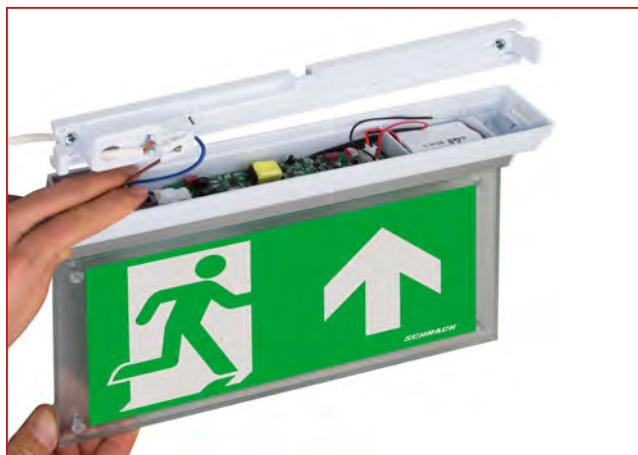

Prepojenie základne so svetidlom pomocou konektora

Nastrčenie svetidla do základne