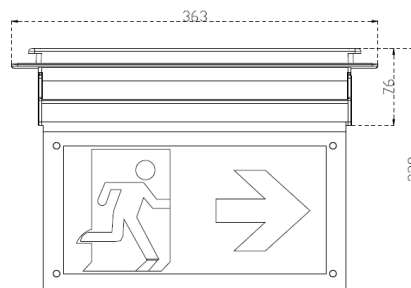

Stropné zapustené

Schrack-Info

Núdzové svietidlá s batériou podľa STN EN 60598-1, STN EN 60598-2-22, ISO 7010 a STN EN 1838 pre montáž na stenu alebo na strop s jednostranným alebo obojstranným piktogramom. Prevádzkový režim s trvalým alebo pohotovostným svietením (volí sa prepojom SP1). Súprava piktogramov v balení (vľavo, vpravo, dole a hore). Funkčnosť sa testuje po stlačení tlačidla testu. Čas autonómie je nastavený na 3 hodiny.

Technické údaje

Materiál krytu:	plast, šedý
Pozorovacia vzdialenosť:	27 m
Svetelný zdroj:	LED
Napájacie napätie:	220 – 240 V AC 50/60 Hz
Čas autonómie:	3 h
Batéria:	NiCd 3,6 V/900 m Ah
Celkový príkon:	2 W
Stupeň krytia:	IP20
Trieda ochrany:	II
Montáž:	nástenná, stropná opcia: stropná zápusťná
Dovolená teplota okolia:	0 °C až +35 °C

Rozmery

stropná montáž

stropná zapustená montáž

výrez v stropě 345 x 65 mm

Štyri ľahko vymeniteľné piktogramy v balení

Testovacie tlačidlo pre odskúšanie stavu

Ľahká zmena svetidla z nástennej na stropnú montáž