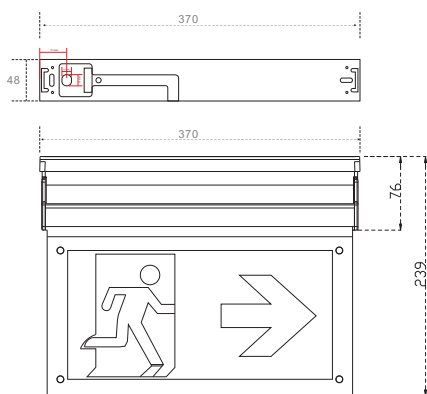

Stropné zapustené

Schrack-Info

Núdzové svietidlá s batériou podľa STN EN 60598-1, STN EN 60598-2-22, ISO 7010 a STN EN 1838 pre montáž na stenu alebo na strop s jednostranným alebo obojstranným piktogramom. Prevádzkový režim s trvalým alebo pohotovostným svietením (volí sa prepojom SP1). Súprava piktogramov v balení (vľavo, vpravo, dole a hore). Funkčnosť sa testuje po stlačení tlačidla testu. Čas autonómie je nastavený na 3 hodiny.

Technické údaje

Materiál krytu:	plast, šedý
Pozorovacia vzdialenosť:	27 m
Svetelný zdroj:	LED
Napájacie napätie:	220 – 240 V AC 50/60 Hz
Čas autonómie:	3 h
Batéria:	NiCd 3,6 V/900 m Ah
Celkový príkon:	2 W
Stupeň krytia:	IP20
Trieda ochrany:	II
Montáž:	nástenná, stropná opcia: stropná zápusťná
Dovolená teplota okolia:	0 °C až +35 °C

Rozmery

stropná montáž

stropná zapustená montáž

výrez v stropě 345 x 65 mm

Štyri ľahko vymeniteľné piktogramy v balení

Testovacie tlačidlo pre odskúšanie stavu

Ľahká zmena svetidla z nástennej na stropnú montáž