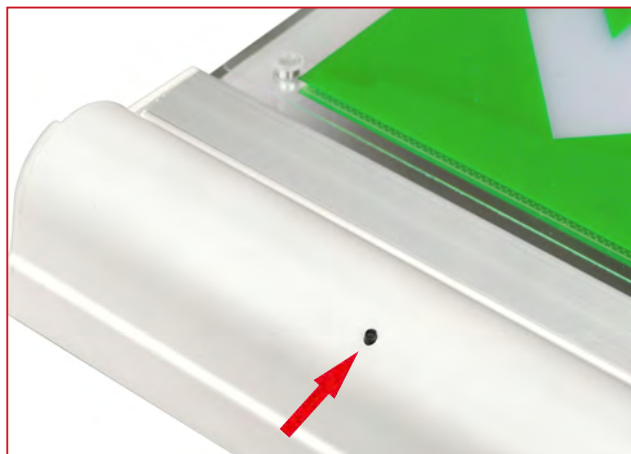

Stropné zapustené

Schrack-Info

Núdzové svietidlá s batériou podľa STN EN 60598-1, STN EN 60598-2-22, ISO 7010 a STN EN 1838 pre montáž na stenu alebo na strop s jednostranným alebo obojstranným piktogramom. Prevádzkový režim s trvalým alebo pohotovostným svietením (volí sa prepojom SP1). Súprava piktogramov v balení (vľavo, vpravo, dole a hore). Funkčnosť sa testuje po stlačení tlačidla testu. Čas autonómie je nastavený na 3 hodiny.

Technické údaje

Materiál krytu:	plast, šedý
Pozorovacia vzdialenosť:	27 m
Svetelný zdroj:	LED
Napájacie napätie:	220 – 240 V AC 50/60 Hz
Čas autonómie:	3 h
Batéria:	NiCd 3,6 V/900 m Ah
Celkový príkon:	2 W
Stupeň krytia:	IP20
Trieda ochrany:	II
Montáž:	nástenná, stropná opcia: stropná zápusťná
Dovolená teplota okolia:	0 °C až +35 °C

Rozmery

stropná montáž

stropná zapustená montáž

výrez v stropě 345 x 65 mm

Štyri ľahko vymeniteľné piktogramy v balení

Testovacie tlačidlo pre odskúšanie stavu

Ľahká zmena svetidla z nástennej na stropnú montáž