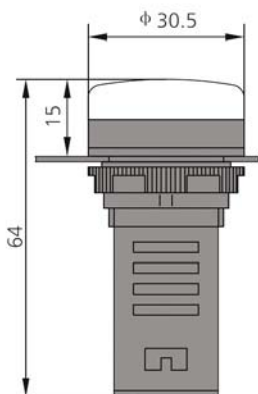

ROZMĚRY

POPIS	EAN	DOSTUPNOST	STORE	OBJ. ČÍSLO
LED signálka Monoblock 230VAC, červená	9004840024203			BZ501215-A
LED signálka Monoblock 230VAC, žlutá	9004840024210			BZ501216-A
LED signálka Monoblock 230VAC, modrá	9004840024227			BZ501217-A
LED signálka Monoblock 230VAC, zelená	9004840024234			BZ501218-A
LED signálka Monoblock 230VAC, bílá	9004840024241			BZ501219-A

Skladem v Praze – zaslání do 24 hodin

Skladem v každém SCHRACK STORE – možnost osobního odběru

Skladem v centrálním logistickém skladu – zaslání do 96 hodin