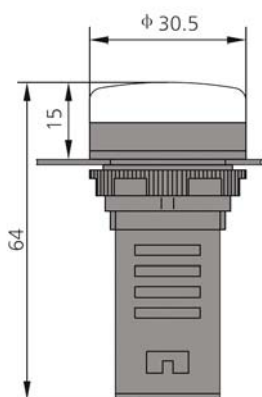

ROZMĚRY

POPIS	EAN	DOSTUPNOST	STORE	OBJ. ČÍSLO
LED signálka Monoblock 24VAC/DC, červená	9004840024142			BZ501210-A
LED signálka Monoblock 24VAC/DC, žlutá	9004840024159			BZ501211-A
LED signálka Monoblock 24VAC/DC, modrá	9004840024166			BZ501212-A
LED signálka Monoblock 24VAC/DC, zelená	9004840024173			BZ501213-A
LED signálka Monoblock 24VAC/DC, bílá	9004840024197			BZ501214-A