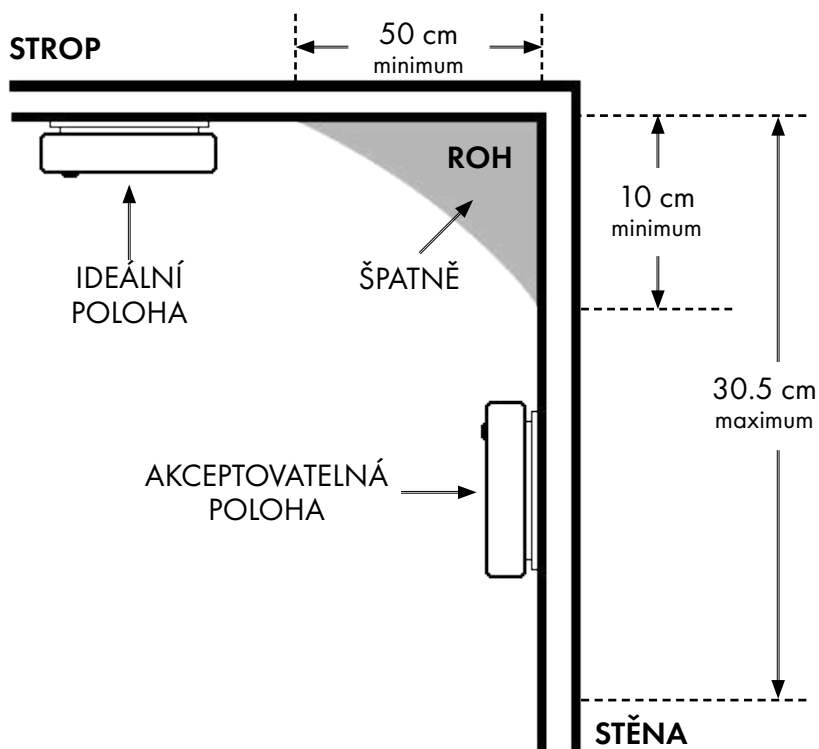

Instalace hlásičů kouře

■ CYRUS hlásiče kouře

■ CYRUS - baterie, 10 let

ESR135782

■ Schrack-Info

Hlásič kouře CYRUS s 10letou baterií, certifikovaný dle VdS, Q-certifikát dle VDS 3131

- Fotoelektronický hlásič kouře
- Rozsah detekce kouře: 20-40m²
- Akustická signalizace: 85 dB
- Funkce ztlumení
- Optická signalizace pohotovostního režimu a alarmu
- Testovací tlačítko
- Snadná montáž
- Plně v souladu s EN 14604:2005
- Akustická signalizace slabé baterie cca. 30 dní
- 10letá lithiová baterie (pevně nainstalovaná, nelze vyměnit)
- Q-certifikát dle VdS 3131 (speciální zkouška pro kvalitní detektory kouře)
- Rozměry: Ø10x3,3 cm
- **Nelze propojit!**