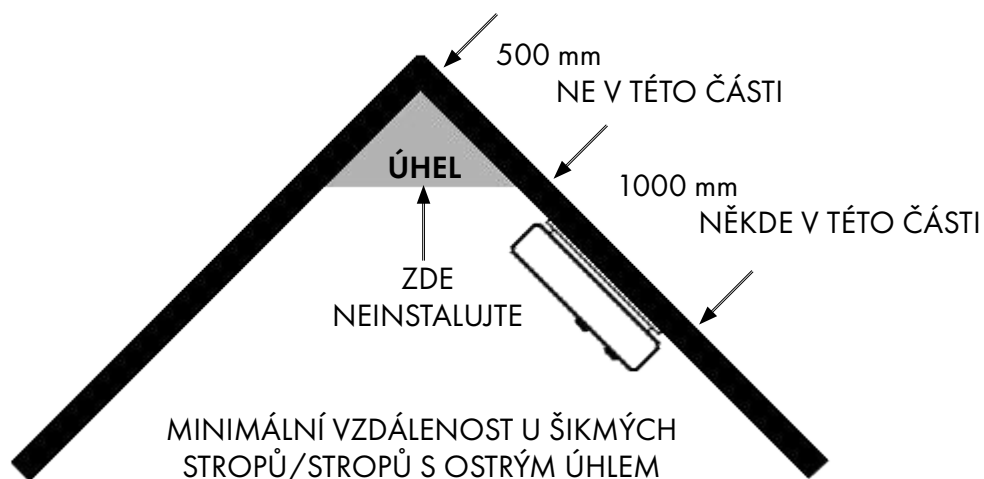

Instalace hlásičů kouře

■ CYRUS hlásiče kouře

■ CYRUS - baterie, 10 let

ESR135782

■ Schrack-Info

Hlásič kouře CYRUS s 10letou baterií, certifikovaný dle VdS, Q-certifikát dle VDS 3131

- Fotoelektronický hlásič kouře
- Rozsah detekce kouře: 20-40m²
- Akustická signalizace: 85 dB
- Funkce ztlumení
- Optická signalizace pohotovostního režimu a alarmu
- Testovací tlačítko
- Snadná montáž
- Plně v souladu s EN 14604:2005
- Akustická signalizace slabé baterie cca. 30 dní
- 10letá lithiová baterie (pevně nainstalovaná, nelze vyměnit)
- Q-certifikát dle VdS 3131 (speciální zkouška pro kvalitní detektory kouře)
- Rozměry: Ø10x3,3 cm
- **Nelze propojit!**